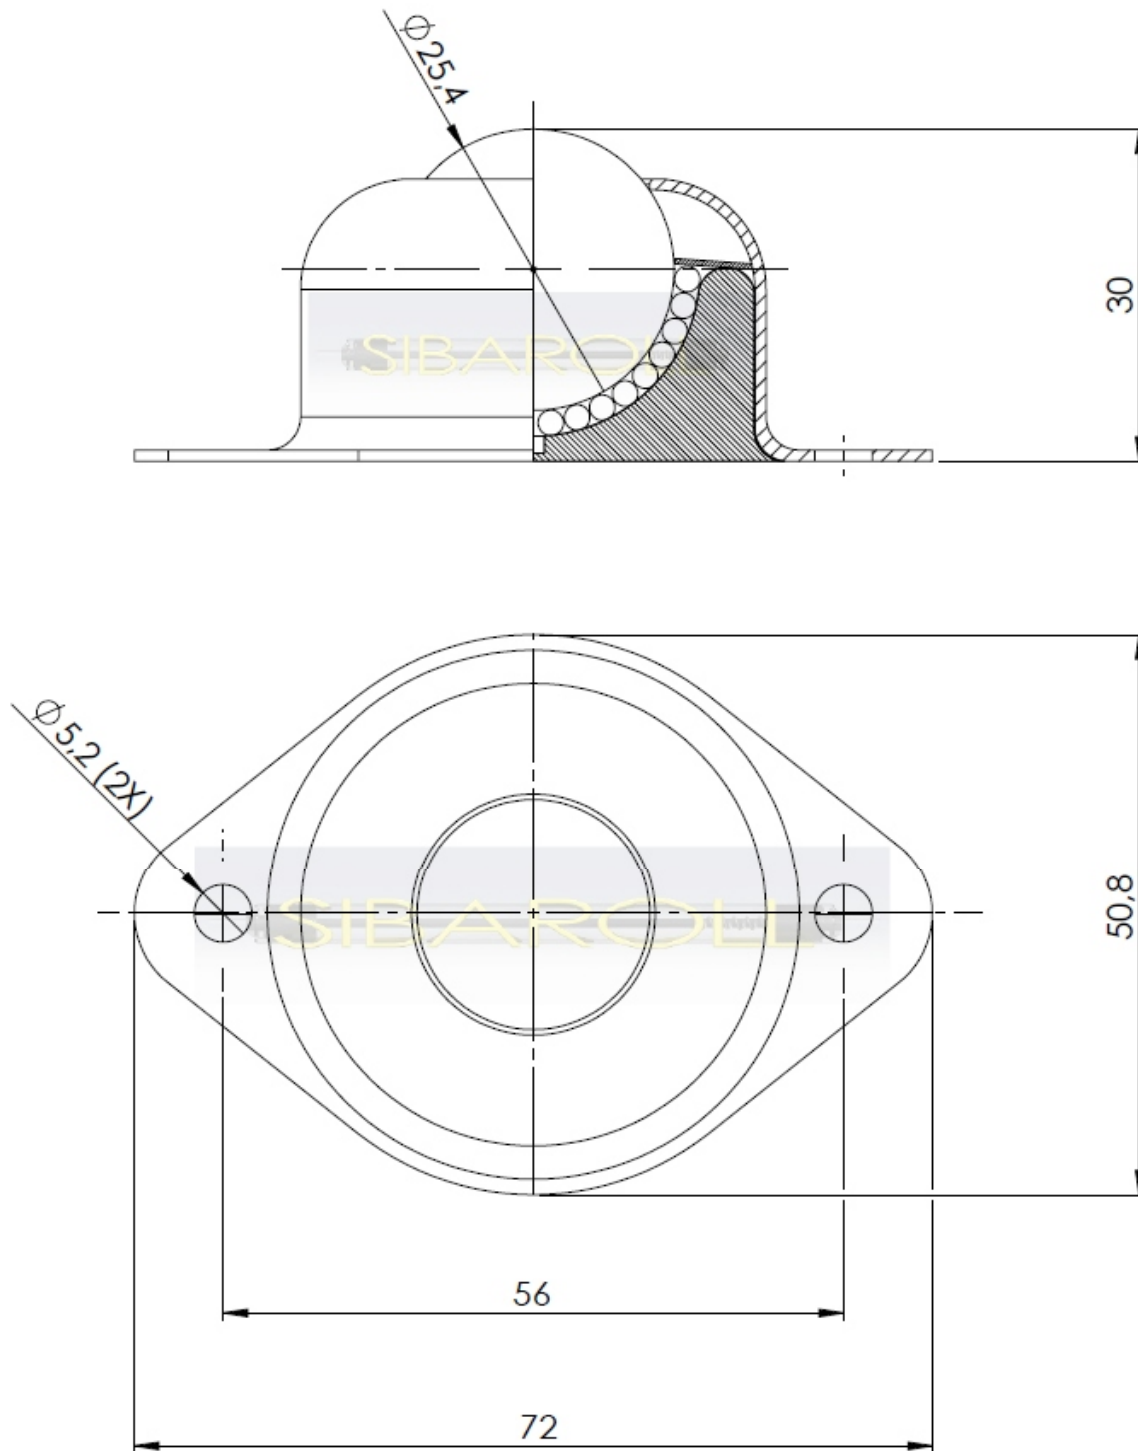

SIBAROLL

Qualidade, Precisão e Durabilidade.

Rua Maria Catarina Comino, 217
Jardim Três Marias - Taboão da Serra-SP
CEP 06790-150
www.sibaroll.com.br
sibaroll@sibaroll.com.br
+[55] 11 4701-5153

CARGA:70 KG

DESCRIÇÃO: ESF.TRANSF.560U		CÓDIGO ET1-70	
 Qualidade, Precisão e Durabilidade.	MATERIAL AÇO	ACABAMENTO ZINCO/CROMO	
	FORMATO A4	DATA: 05/05/12 DESENHO: KLEBER	ESCALA: UNIDADE MM