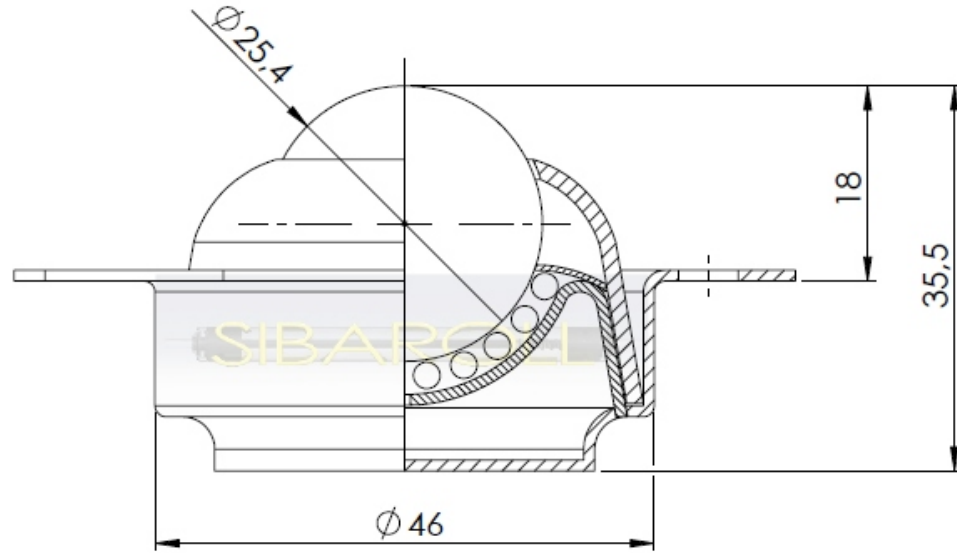

SIBAROLL

Qualidade, Precisão e Durabilidade.

Rua Maria Catarina Comino, 217
Jardim Três Marias - Taboão da Serra-SP
CEP 06790-150
www.sibaroll.com.br
sibaroll@sibaroll.com.br
+[55] 11 4701-5153

CARGA:35 KG

DESCRIÇÃO: ESF.TRANSF.562U		CÓDIGO ET2-35	
SIBAROLL Qualidade, Precisão e Durabilidade.	MATERIAL AÇO	ACABAMENTO ZINCO/CROMO	
	FORMATO A4	DATA: 07/05/12	ESCALA: 1,5:1
	DESENHO: KLEBER	UNIDADE MM	