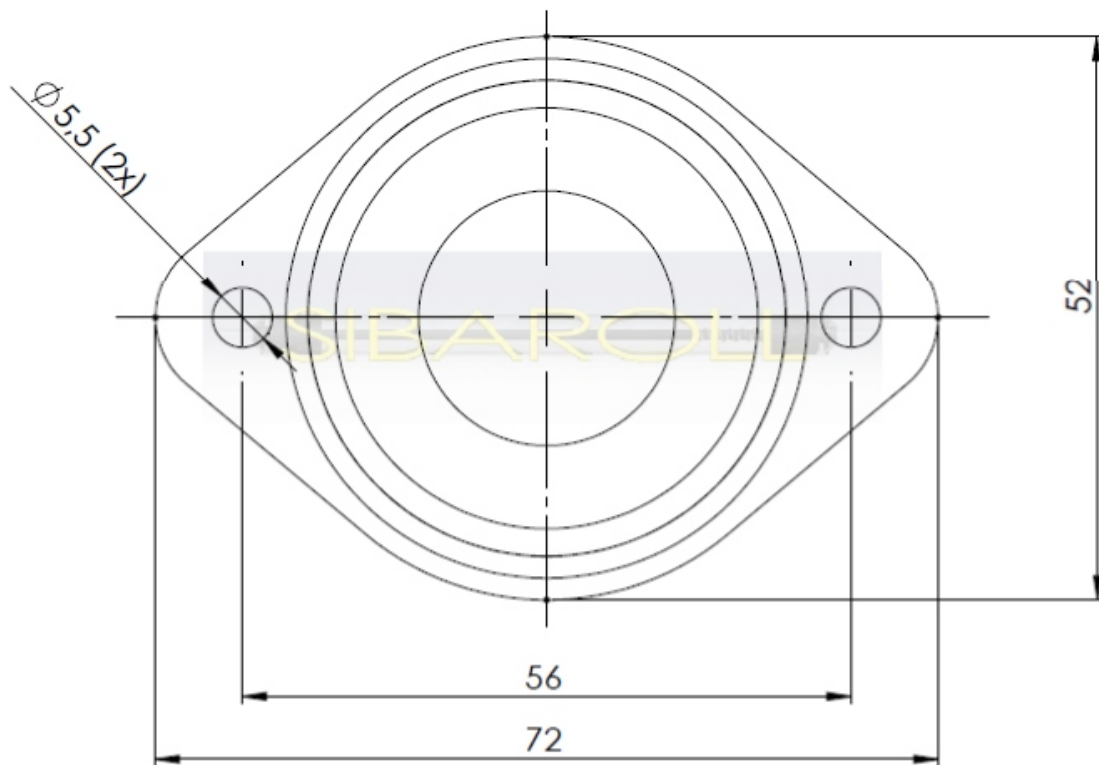

SIBAROLL

Qualidade, Precisão e Durabilidade.

Rua Maria Catarina Comino, 217
Jardim Três Marias - Taboão da Serra-SP
CEP 06790-150
www.sibaroll.com.br
sibaroll@sibaroll.com.br
+[55] 11 4701-5153

CARGA:35 KG

DESCRIÇÃO: ESF.TRANSF.562U		CÓDIGO ET2-35	
SIBAROLL Qualidade, Precisão e Durabilidade.	MATERIAL AÇO	ACABAMENTO ZINCO/CROMO	
	FORMATO A4	DATA: 07/05/12	ESCALA: 1,5:1
	DESENHO: KLEBER	UNIDADE MM	