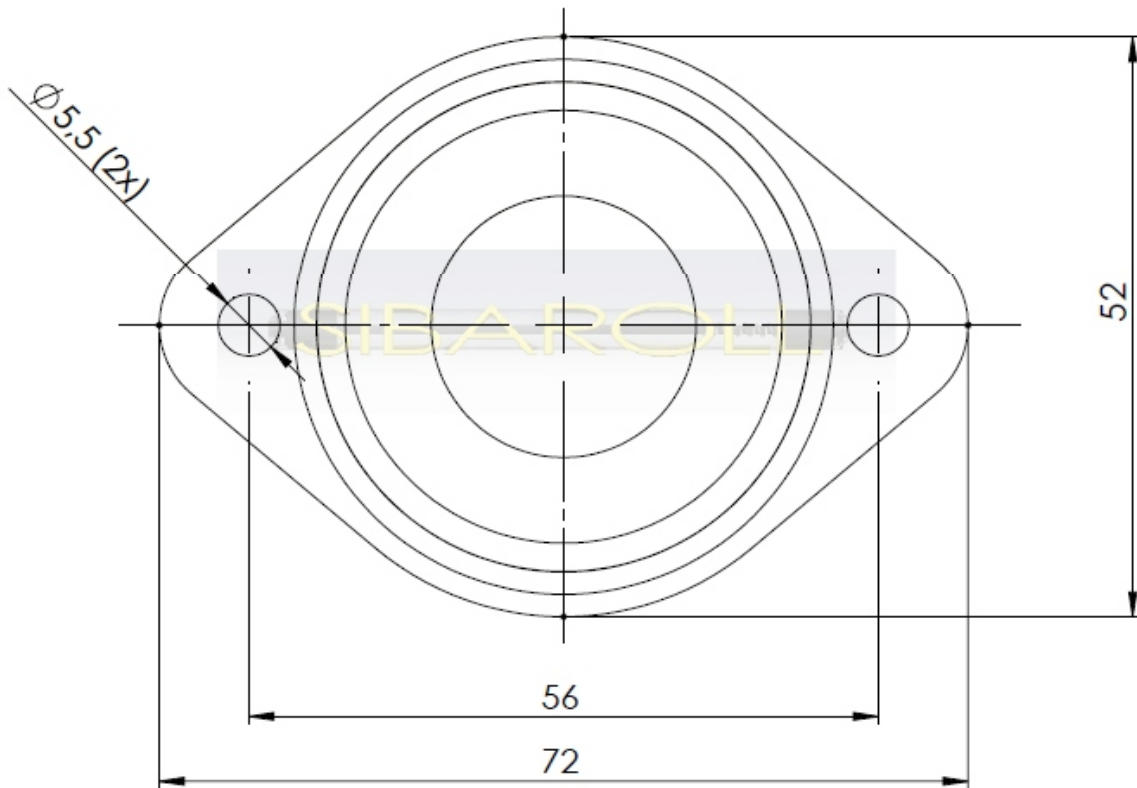

SIBAROLL

Qualidade, Precisão e Durabilidade.

Rua Maria Catarina Comino, 217
Jardim Três Marias - Taboão da Serra-SP
CEP 06790-150
www.sibaroll.com.br
sibaroll@sibaroll.com.br
+[55] 11 4701-5153

CARGA:70 KG

DESCRIÇÃO: ESF.TRANSF.562U		CÓDIGO ET2-70	
 Qualidade, Precisão e Durabilidade.	MATERIAL AÇO	ACABAMENTO ZINCO/CROMO	
	FORMATO A4	DATA: 07/05/12 DESENHO: KLEBER	ESCALA: 1,5:1 UNIDADE MM