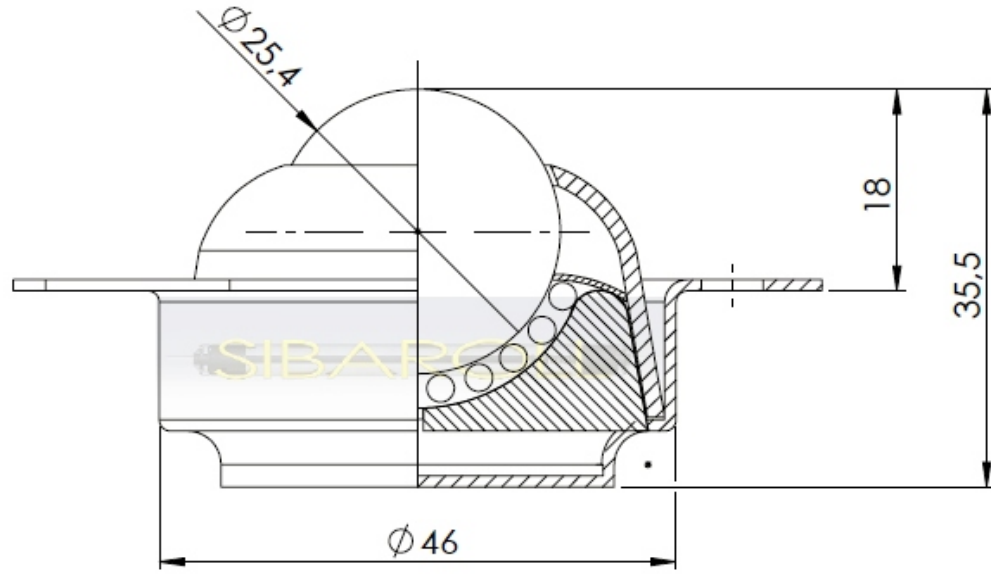

SIBAROLL

Qualidade, Precisão e Durabilidade.

Rua Maria Catarina Comino, 217
Jardim Três Marias - Taboão da Serra-SP
CEP 06790-150
www.sibaroll.com.br
sibaroll@sibaroll.com.br
+[55] 11 4701-5153

CARGA:70 KG

DESCRIÇÃO: ESF.TRANSF.562U		CÓDIGO ET2-70	
 Qualidade, Precisão e Durabilidade.	MATERIAL AÇO	ACABAMENTO ZINCO/CROMO	
	FORMATO A4	DATA: 07/05/12 DESENHO: KLEBER	ESCALA: 1,5:1 UNIDADE MM