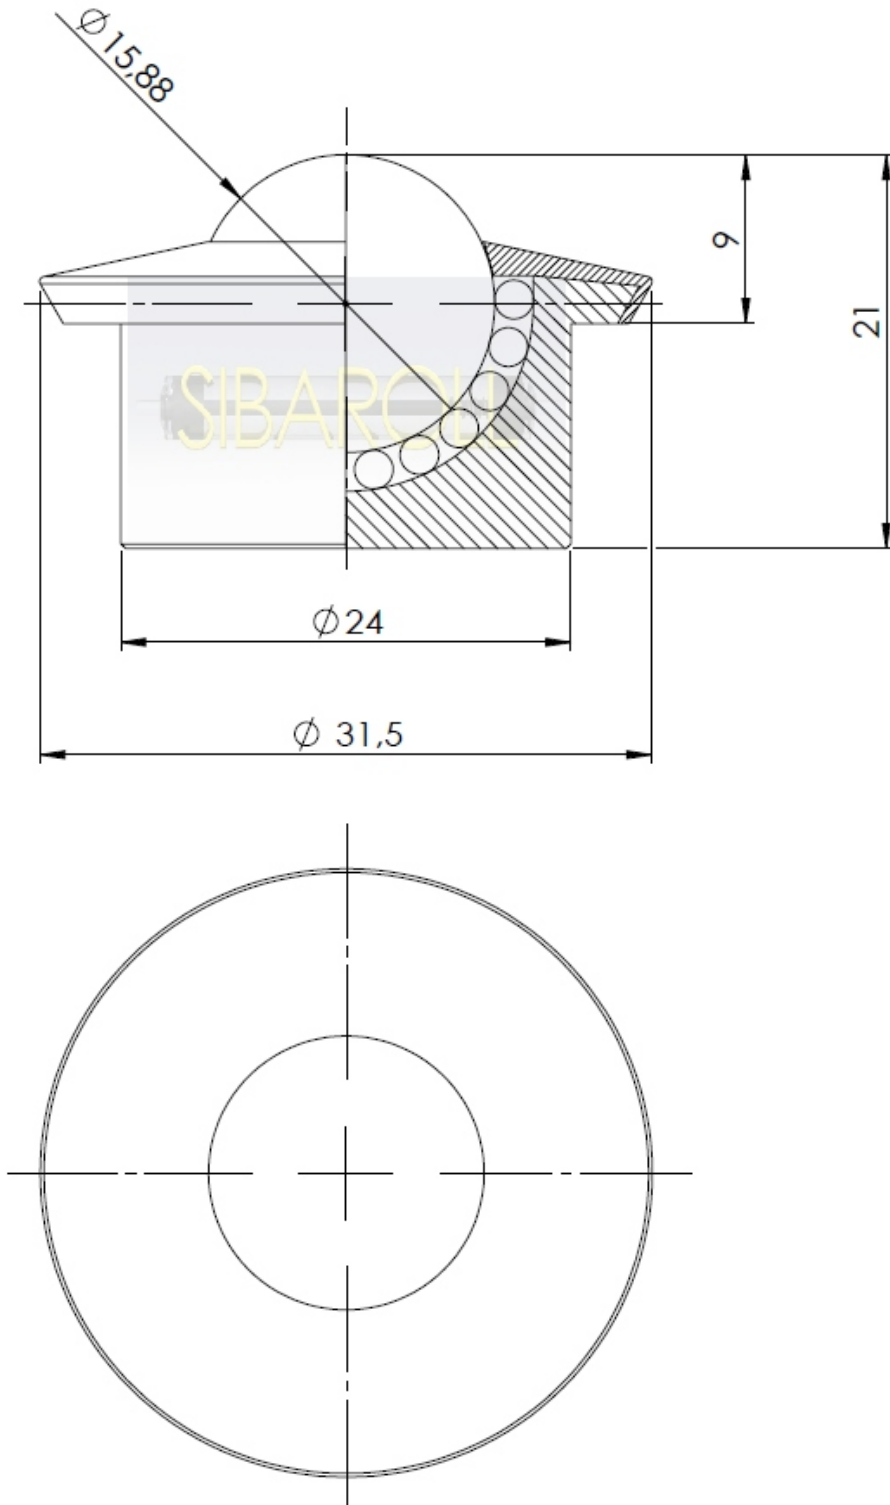

SIBAROLL

Qualidade, Precisão e Durabilidade.

Rua Maria Catarina Comino, 217
Jardim Três Marias - Taboão da Serra-SP
CEP 06790-150
www.sibaroll.com.br
sibaroll@sibaroll.com.br
+55) 11 4701-5153

CARGA:25KG

DESCRIÇÃO: ESF.TRANSF.642		CÓDIGO ET4-70	
 Qualidade, Precisão e Durabilidade.	MATERIAL AÇO	ACABAMENTO ZINCO/BRANCO	
	FORMATO A4	DATA: 05/05/12 DESENHO: KLEBER	ESCALA: 2.5:1 UNIDADE MM