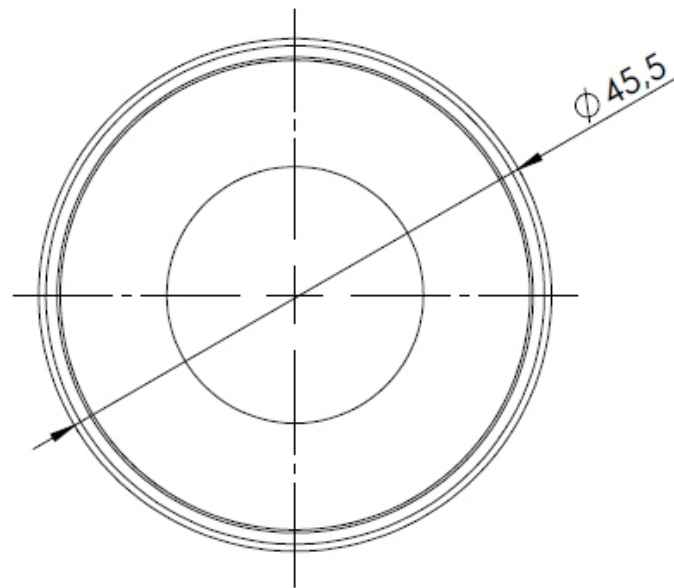

SIBAROLL

Qualidade, Precisão e Durabilidade.

Rua Maria Catarina Comino, 217
Jardim Três Marias - Taboão da Serra-SP
CEP 06790-150
www.sibaroll.com.br
sibaroll@sibaroll.com.br
+55) 11 4701-5153

CARGA:70 KG

DESCRIÇÃO: ESF.TRANSF.561		CÓDIGO ET-5-70	
 Qualidade, Precisão e Durabilidade.	MATERIAL AÇO	ACABAMENTO ZINCO/CROMO	
	FORMATO A4	DATA: 05/05/12	ESCALA: 1.5/1
	DESENHO: KLEBER	UNIDADE MM	