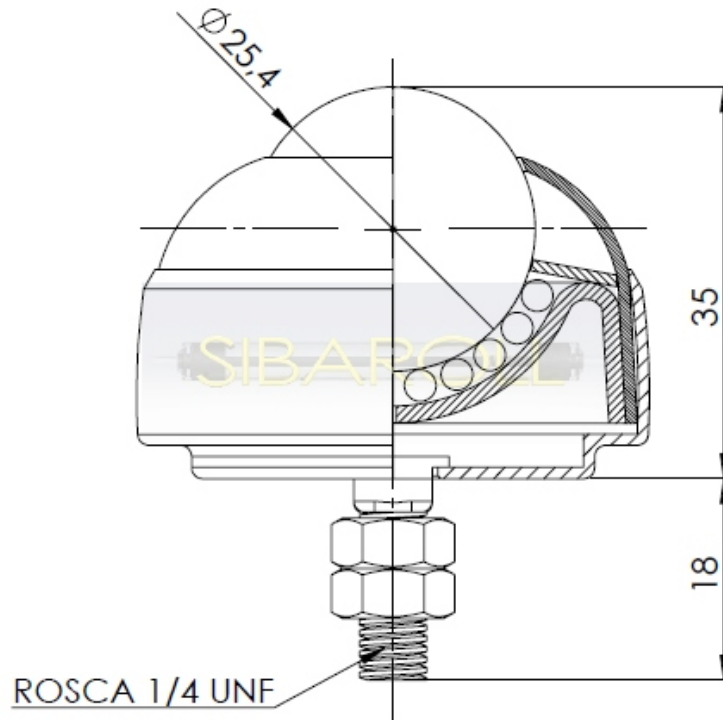

SIBAROLL

Qualidade, Precisão e Durabilidade.

Rua Maria Catarina Comino, 217
Jardim Três Marias - Taboão da Serra-SP
CEP 06790-150
www.sibaroll.com.br
sibaroll@sibaroll.com.br
+55) 11 4701-5153

CARGA:70 KG

DESCRIÇÃO: ESF.TRANSF.561		CÓDIGO ET-5-70	
 Qualidade, Precisão e Durabilidade.	MATERIAL AÇO	ACABAMENTO ZINCO/CROMO	
	FORMATO A4	DATA: 05/05/12	ESCALA: 1.5/1
	DESENHO: KLEBER	UNIDADE MM	