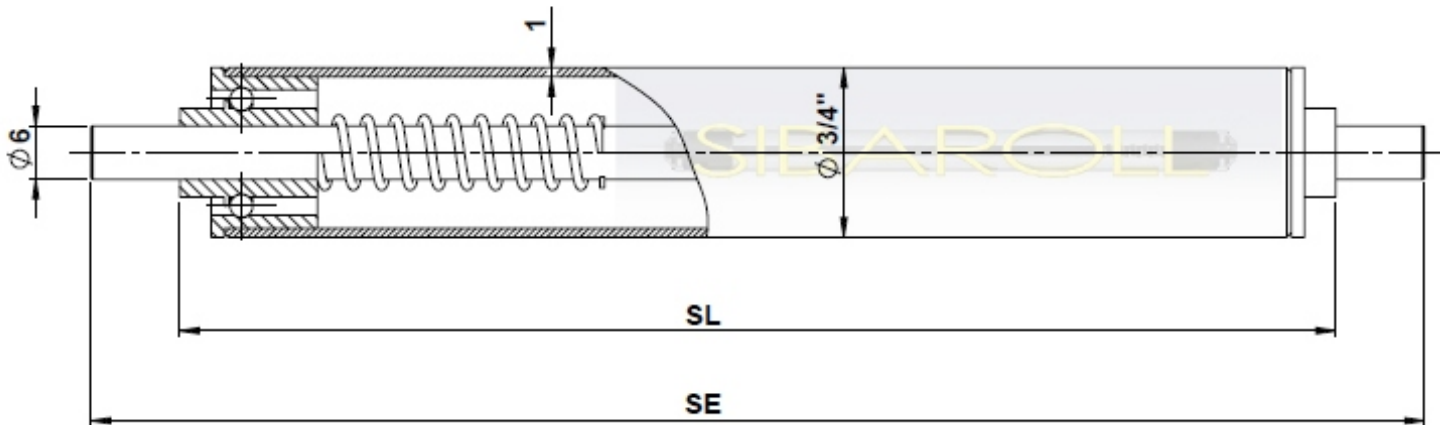

# SIBAROLL

Qualidade, Precisão e Durabilidade.

Rua Maria Catarina Comino, 217  
Jardim Três Marias - Taboão da Serra-SP  
CEP 06790-150  
www.sibaroll.com.br  
sibaroll@sibaroll.com.br  
+[55] 11 4701-5153

## SÉRIE RS 100 3/4" ROLETES PARA CARGAS LEVES

**MANCAIS:** Rolamento em Poliacetal.

**TUBO:** Alumínio, Aço galvanizado ou Inox.

**EIXO:** Tipo retrátil.

**OBS:**  
SL MIN=100 mm com mola.

**Capacidade de carga**  
SL 500mm=1kg