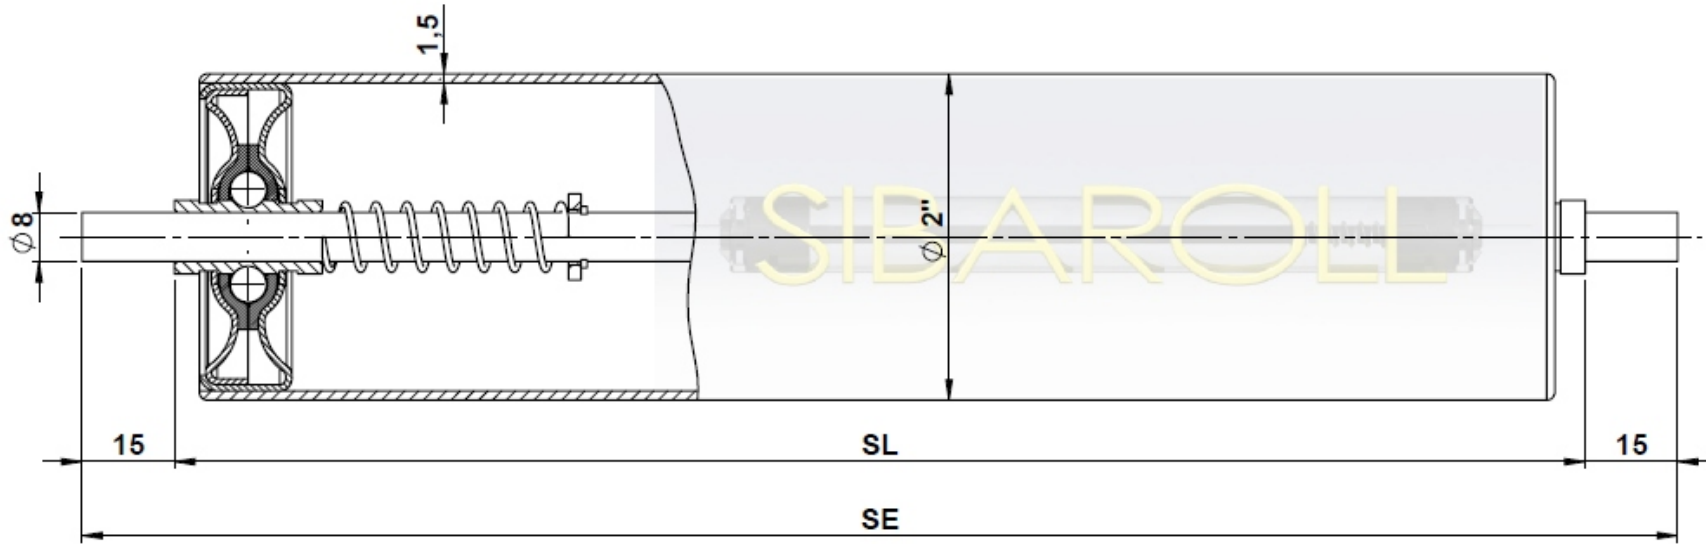

SIBAROLL

Qualidade, Precisão e Durabilidade.

Rua Maria Catarina Comino, 217
Jardim Três Marias - Taboão da Serra-SP
CEP 06790-150
www.sibaroll.com.br
sibaroll@sibaroll.com.br
+[55] 11 4701-5153

Série RS 200- 2"

Mancais Tipo Rodizio.

Tubo: Alúminio, Aço galvanizado ou Inox.

Eixo: Tipo Retrátil

Obs:
SL min=100mm com mola

Capacidade de Carga
SL 500mm=35kg