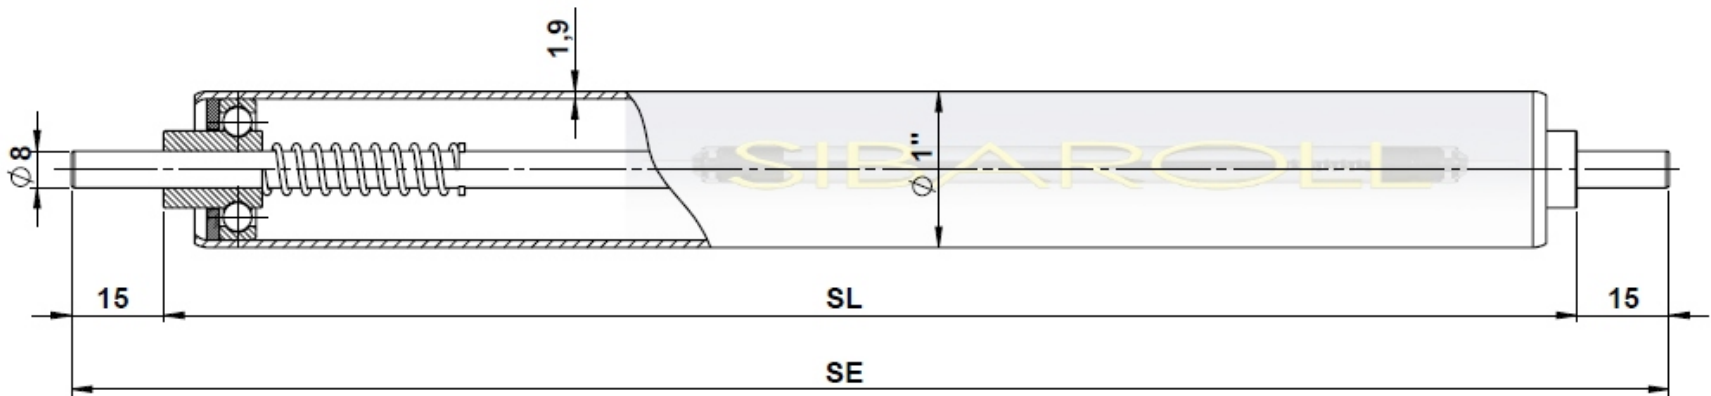

SIBAROLL

Qualidade, Precisão e Durabilidade.

Rua Maria Catarina Comino, 217
Jardim Três Marias - Taboão da Serra-SP
CEP 06790-150
www.sibaroll.com.br
sibaroll@sibaroll.com.br
+55) 11 4701-5153

Série RS 200- ϕ 1" Com Rolamento de giro leve

Mancais: Rolamento em Aço temperado e Galvanizado. Fabricação SIBAROLL.

Tubo: Alumínio, Aço galvanizado, Inox ou PVC.

Eixo: Tipo retrátil.
Tipo Rosca interna M5.
Tipo Rosca Externa M8.

Obs:
SL min=100mm com Mola.

Capacidade de carga
SL 500mm=35kg