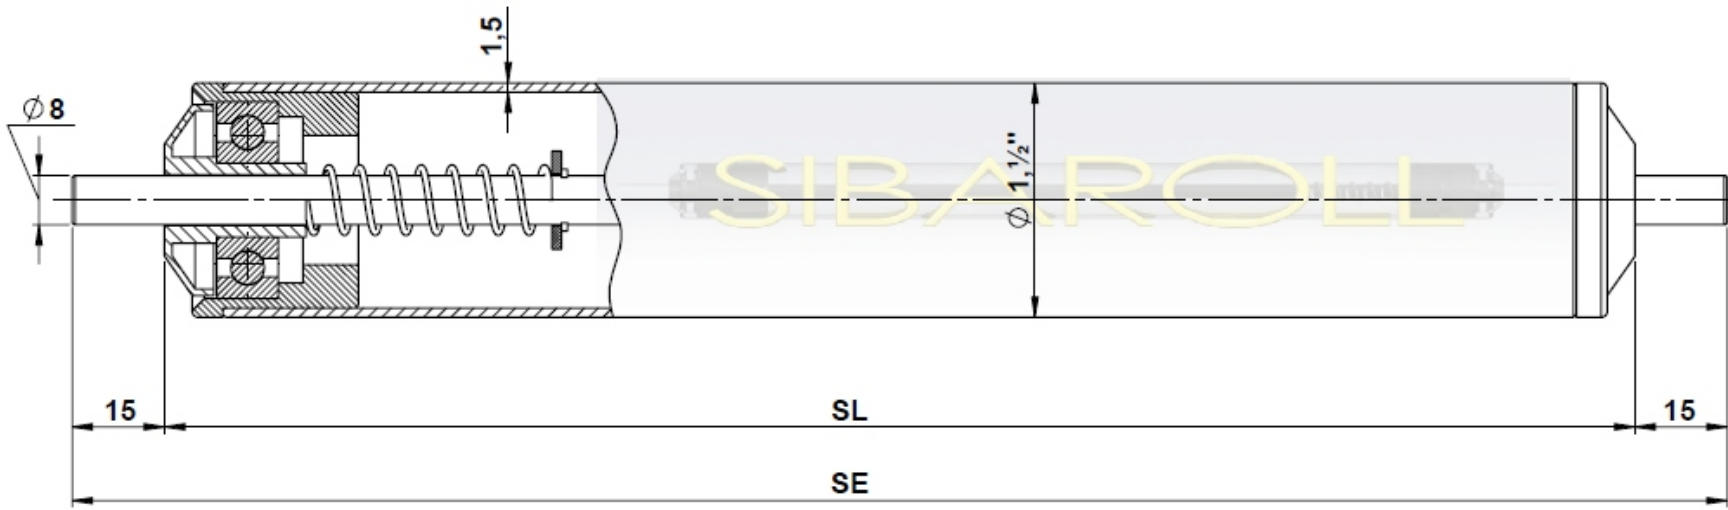

## Série RS 200- $\phi$ 1,1/2" Com Rolamento de Precisão

**Mancais e tampa de Nylon.**

**Rolamento de Precisão 6201 zz**

**Tubo: Alumínio, Aço galvanizado ou inox.**

**Eixo: tipo retrátil.**

**Obs:**  
SL min=100mm com Mola.

**Capacidade de carga**  
SL 500mm=35kg