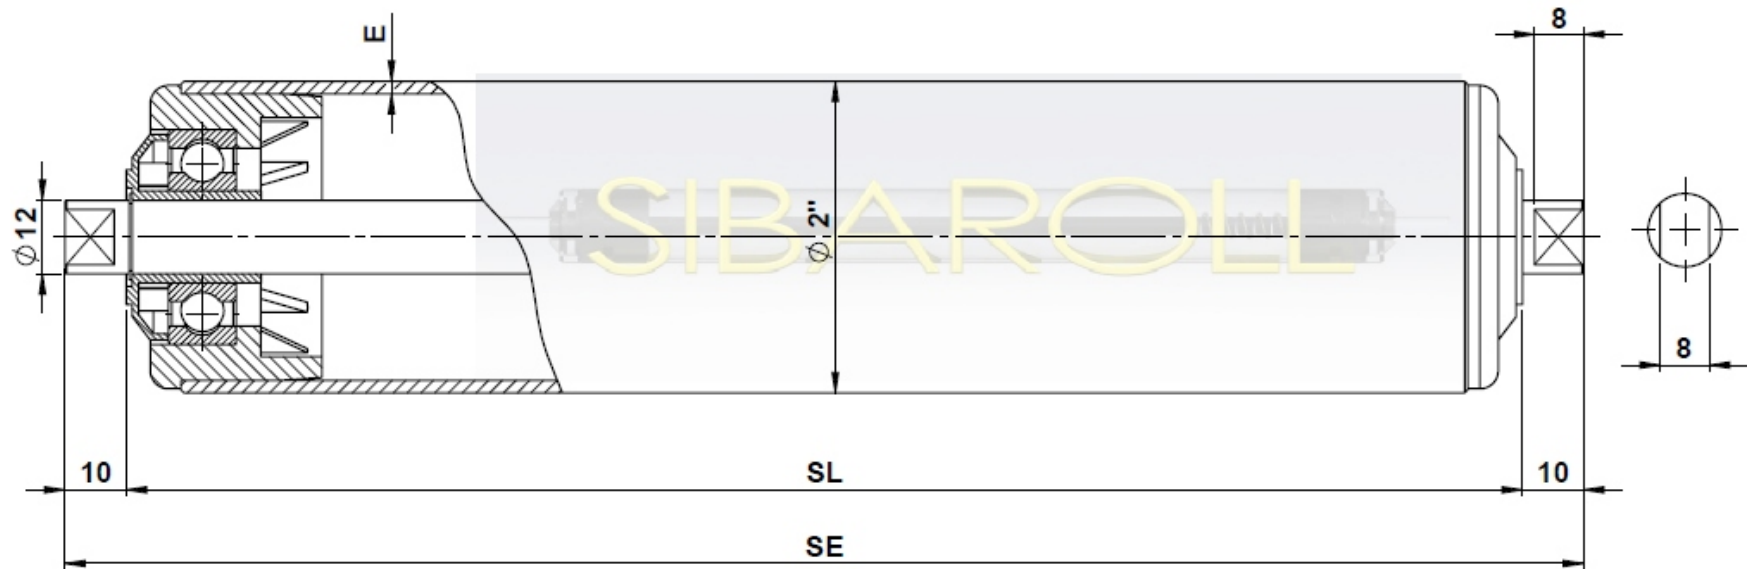

## Série RS 212 Com Eixo Fresado

**Mancais e tampas em Nylon.**

**Rolamento: 6202zz.**

**Tubo: Alumínio, Aço galvanizado ou Inox.**

**Eixo: Tipo Fresado 8x8.**

**Capacidade de Carga.**

<b>E = 1,5</b>	<b>SL 500mm=50kg</b>
<b>E = 2,0</b>	<b>SL 500mm=70kg</b>
<b>E = 2,25</b>	<b>SL 500mm=135kg</b>