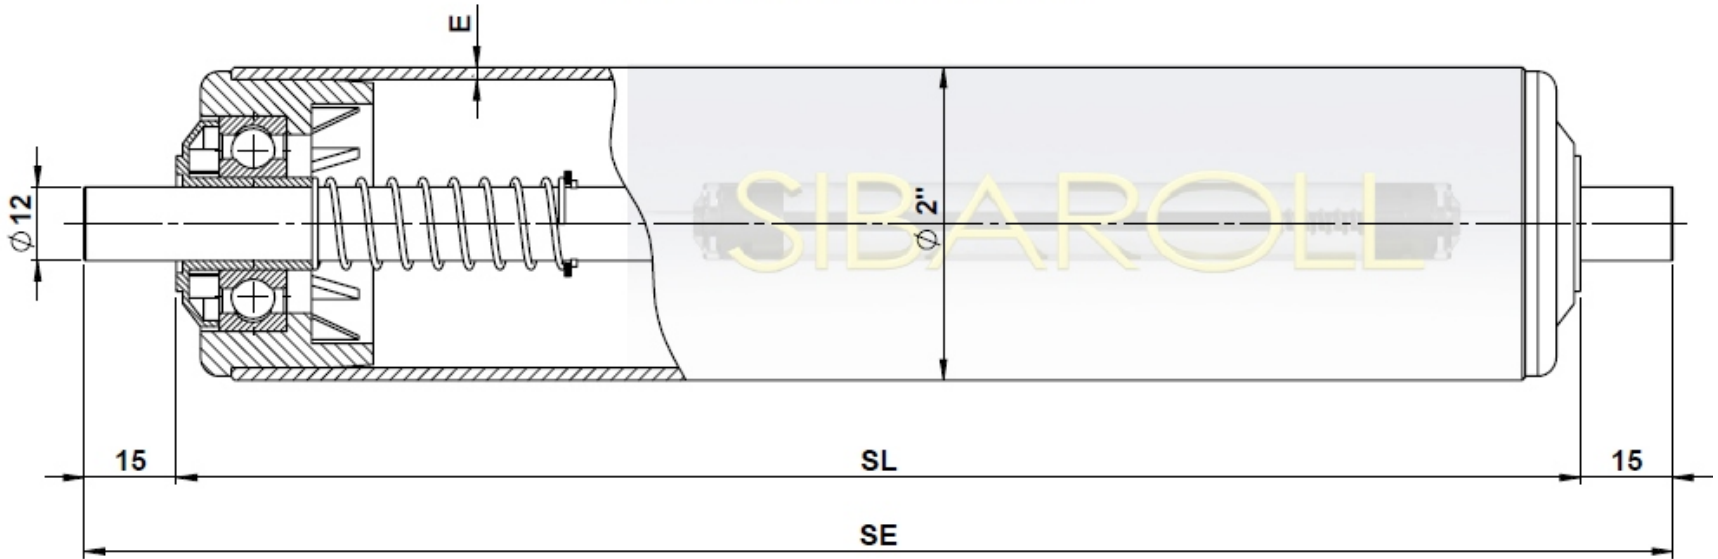

SIBAROLL

Qualidade, Precisão e Durabilidade.

Rua Maria Catarina Comino, 217
Jardim Três Marias - Taboão da Serra-SP
CEP 06790-150
www.sibaroll.com.br
sibaroll@sibaroll.com.br
+[55] 11 4701-5153

Série RS 212 Com Eixo Retrátil

Mancais e tampas em Nylon.

Rolamento: 6202zz.

Tubo: Alumínio, Aço galvanizado ou Inox.

Eixo: Tipo Retrátil.

**Obs:
SL Min=100mm Com Mola.**

Capacidade de Carga.

E = 1,5	SL 500mm=50kg
E = 2,0	SL 500mm=70kg
E = 2,25	SL 500mm=135kg