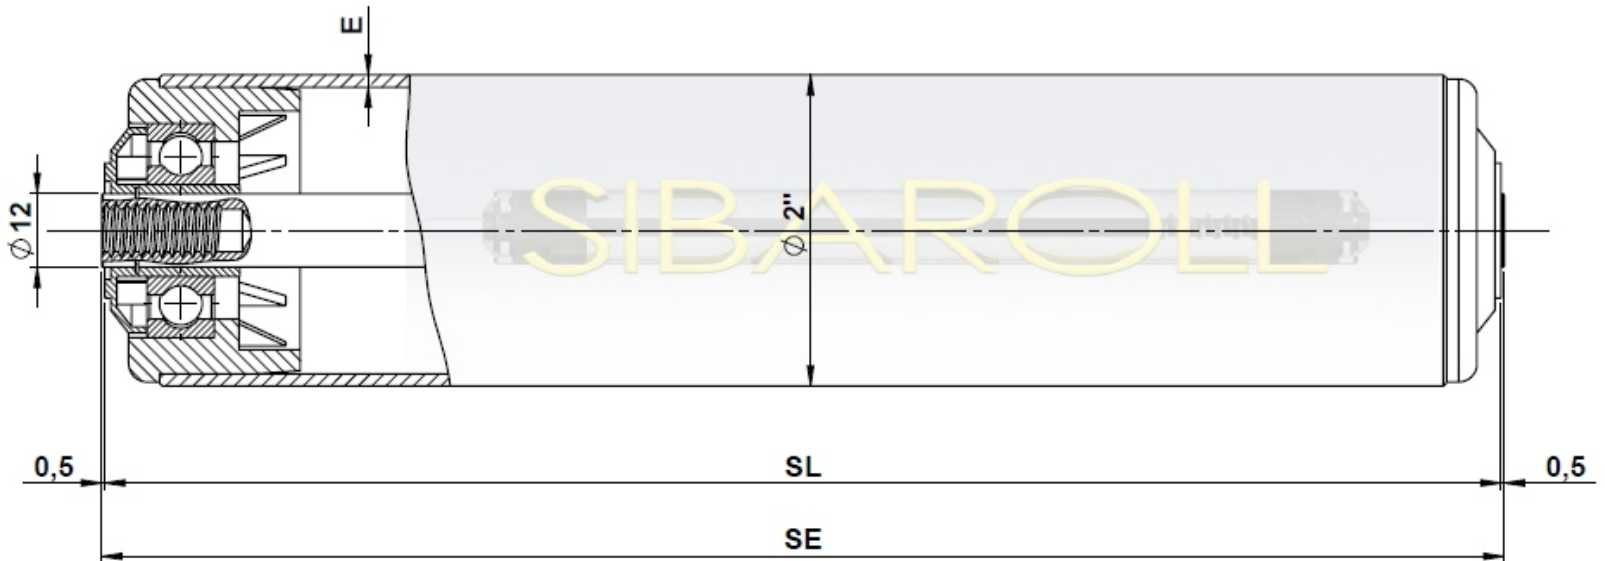

SIBAROLL

Qualidade, Precisão e Durabilidade.

Rua Maria Catarina Comino, 217
Jardim Três Marias - Taboão da Serra-SP
CEP 06790-150
www.sibaroll.com.br
sibaroll@sibaroll.com.br
+55) 11 4701-5153

Série RS 212 Com Eixo Roscado

Mancais e tampas em Nylon.

Rolamento: 6202zz.

Tube: Alumínio, Aço galvanizado ou Inox.

Eixo: Tipo Rosca Interna- M6 ou M8

Capacidade de Carga.

E = 1,5 SL 500mm=50kg

E = 2,0 SL 500mm=70kg

E = 2,25 SL 500mm=135kg