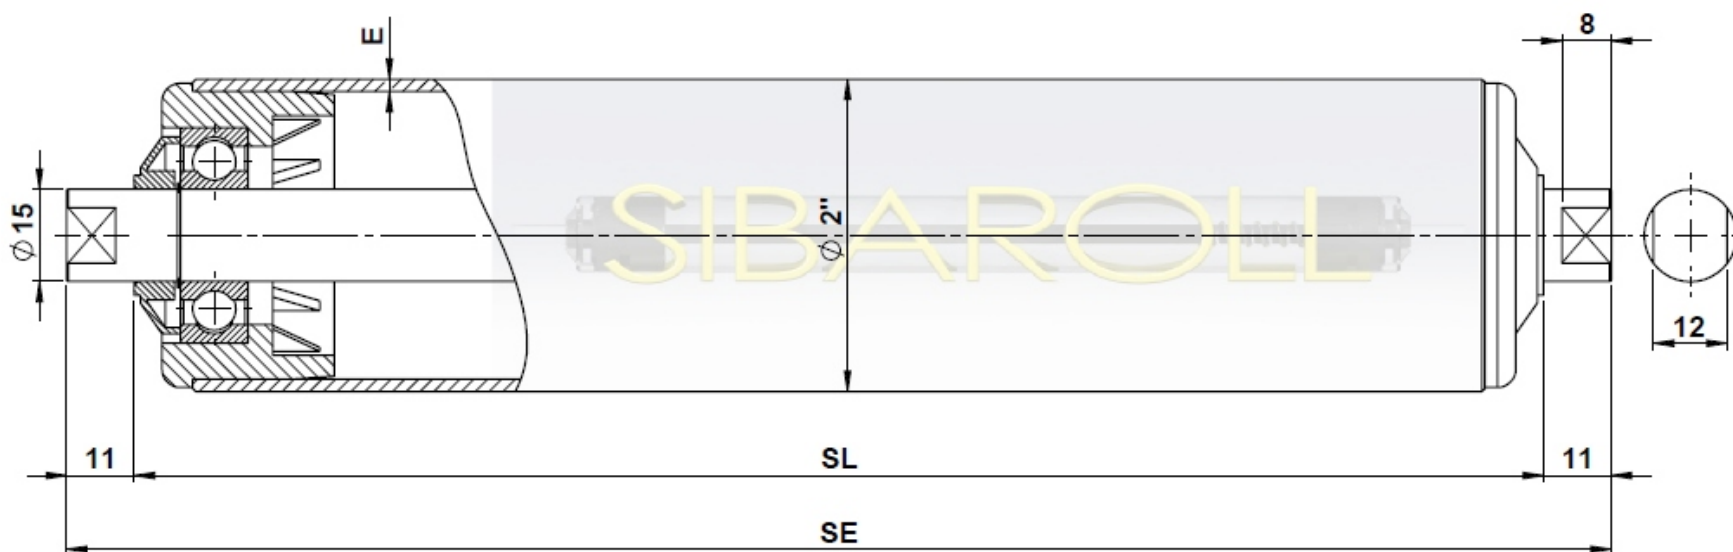

## Série RS 215 Com Eixo Fresado

**Mancais e tampas em Nylon.**

**Rolamento: 6202zz.**

**Tubo: Alúminio, Aço galvanizado ou Inox.**

**Eixo: Tipo Fresado 12x8.**

**Capacidade de Carga.**

**E=2,0 SL 500mm=100kg**

**E=2,25 SL 500mm=135kg**