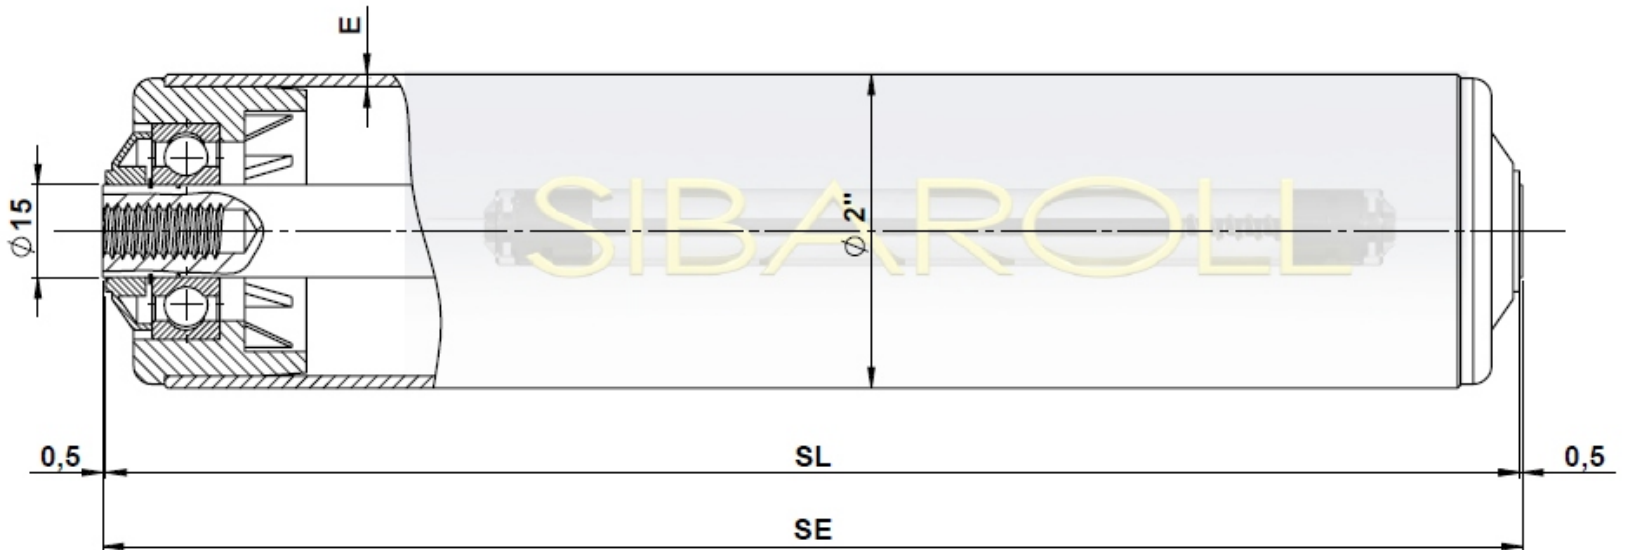

# SIBAROLL

Qualidade, Precisão e Durabilidade.

Rua Maria Catarina Comino, 217  
Jardim Três Marias - Taboão da Serra-SP  
CEP 06790-150  
www.sibaroll.com.br  
sibaroll@sibaroll.com.br  
+55) 11 4701-5153

## Série RS 215 Com Eixo Roscado

**Mancais e tampas em Nylon.**

**Rolamento: 6202zz.**

**Tubo: Alumínio, Aço galvanizado ou Inox.**

**Eixo: Tipo Rosca Interna M6, M8 ou M10.**

**Capacidade de Carga.**

**E = 2,0 SL 500mm = 100kg**

**E = 2,25 SL 500mm = 135kg**