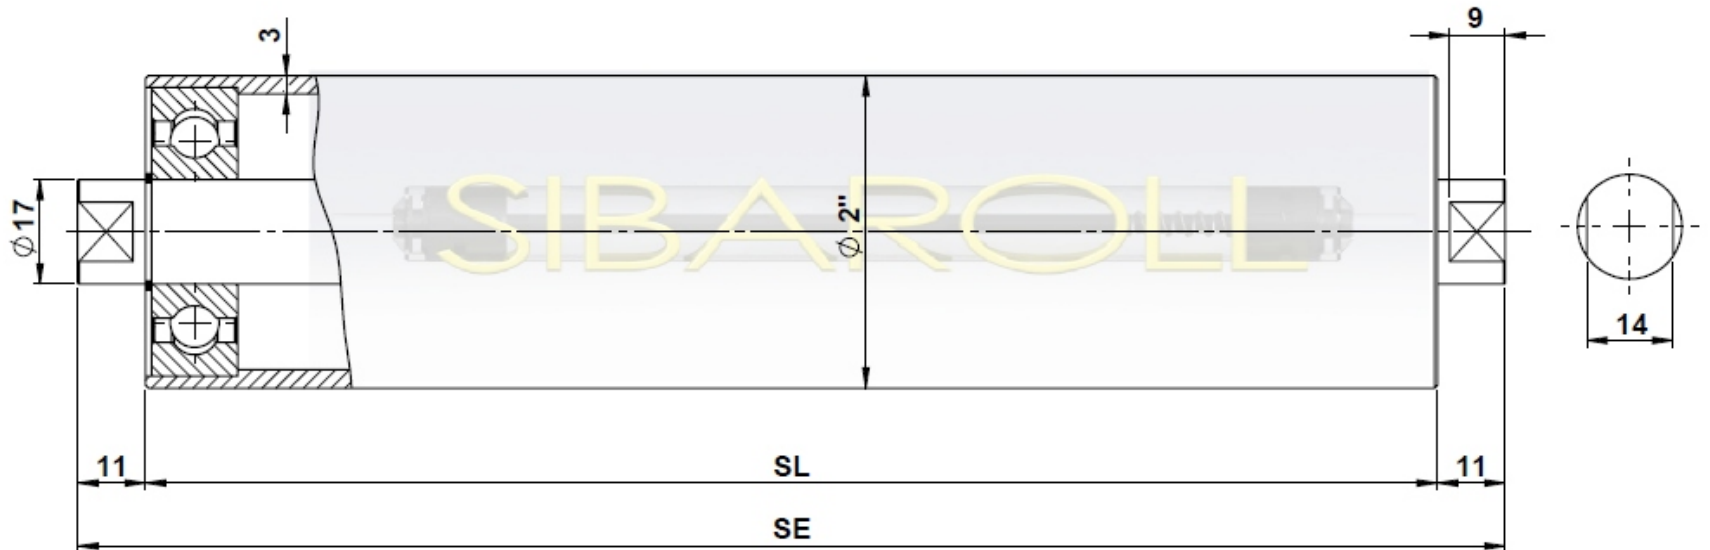

SIBAROLL

Qualidade, Precisão e Durabilidade.

Rua Maria Catarina Comino, 217
Jardim Três Marias - Taboão da Serra-SP
CEP 06790-150
www.sibaroll.com.br
sibaroll@sibaroll.com.br
+[55] 11 4701-5153

Série RS 217 Com Eixo Fresado

Rolamento: 6303zz Direto no Tubo

Tubo: Alumínio, Aço galvanizado
ou Inox.

Eixo: Tipo Fresado 14x9.

Capacidade de Carga
SL 500mm=200kg