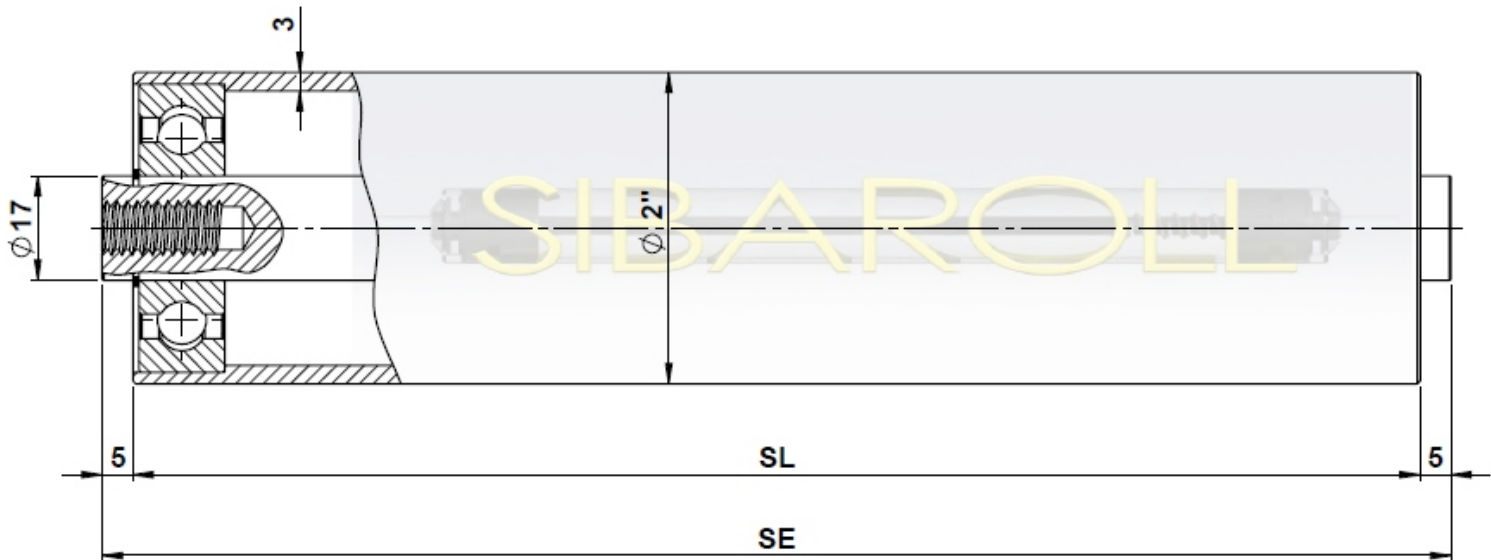

SIBAROLL

Qualidade, Precisão e Durabilidade.

Rua Maria Catarina Comino, 217
Jardim Três Marias - Taboão da Serra-SP
CEP 06790-150
www.sibaroll.com.br
sibaroll@sibaroll.com.br
+(55) 11 4701-5153

Série RS 217 Com Eixo Roscado

Rolamento: 6303zz Direto no Tubo

Tubo: Alumínio, Aço galvanizado ou Inox.

Eixo: Tipo Rosca interna M8, M10 e M12.

**Capacidade de Carga
SL 500mm=200kg**