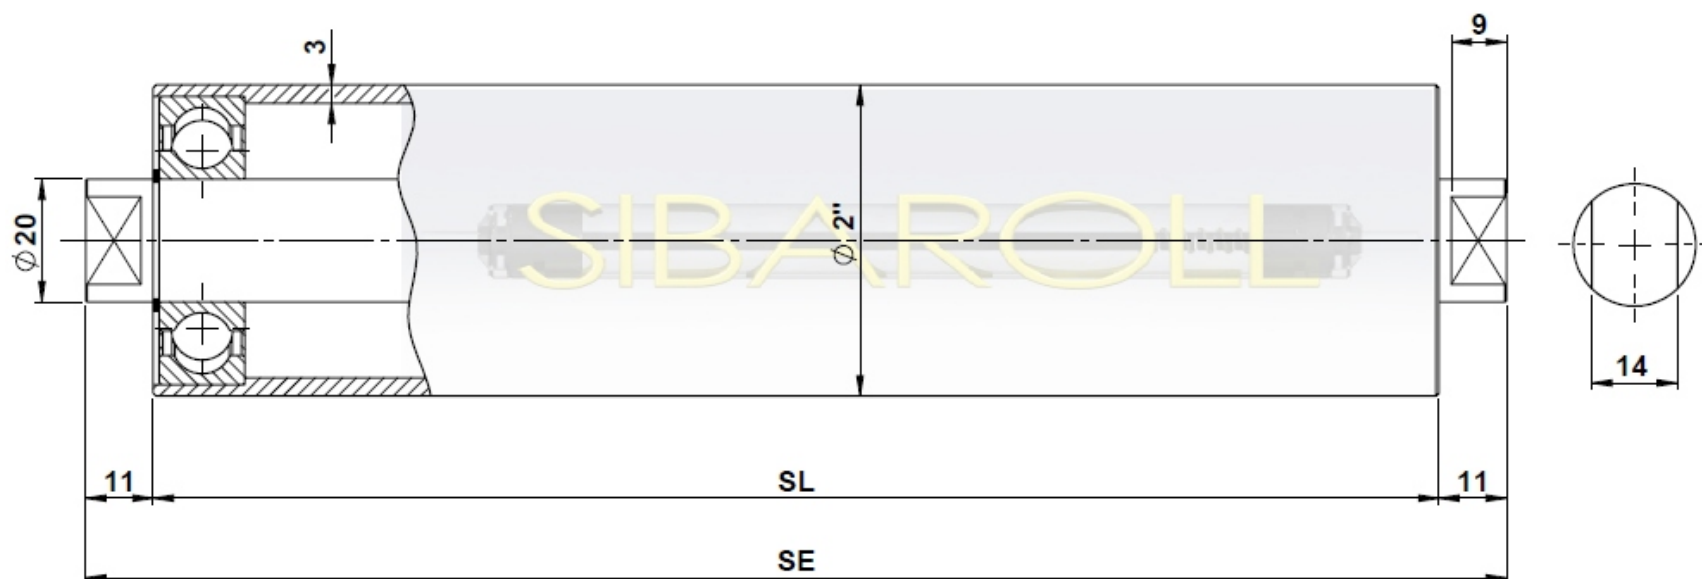

## Série RS 220 Com Eixo Fresado

**Rolamento: 6204zz Direto no Tubo**

**Tubo: Alumínio, Aço galvanizado ou Inox.**

**Eixo: Tipo Fresado 14x9.**

**Capacidade de Carga  
SL 500mm=250kg**