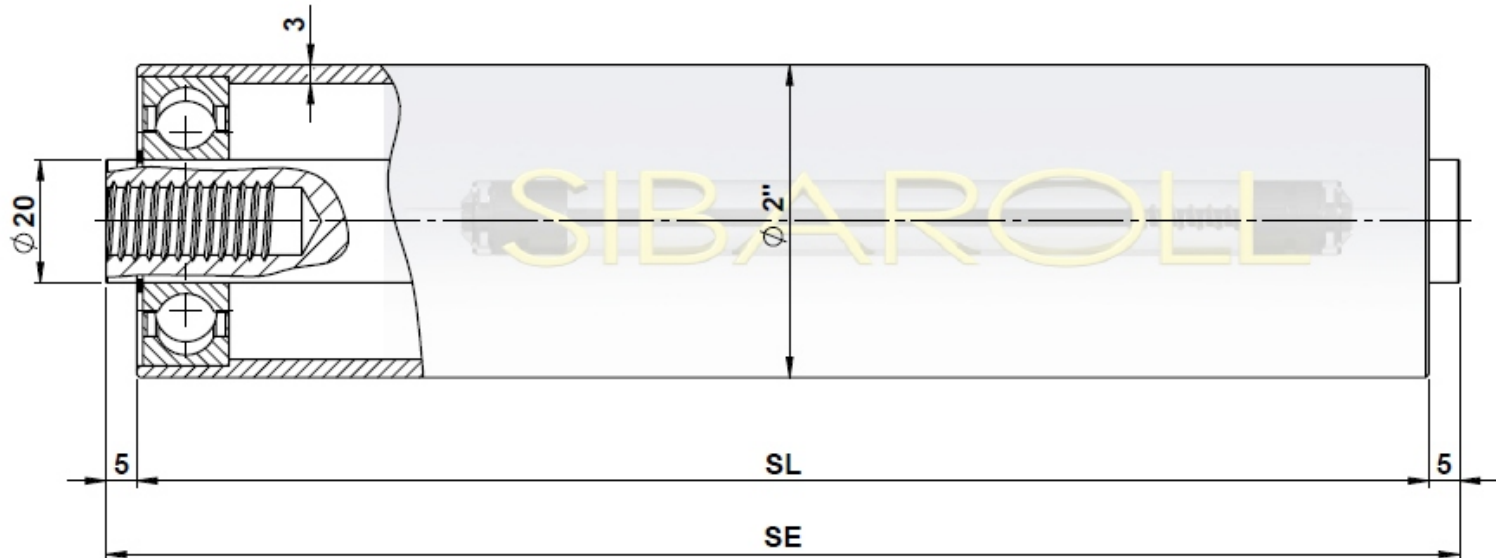

SIBAROLL

Qualidade, Precisão e Durabilidade.

Rua Maria Catarina Comino, 217
Jardim Três Marias - Taboão da Serra-SP
CEP 06790-150
www.sibaroll.com.br
sibaroll@sibaroll.com.br
+(55) 11 4701-5153

Série RS 220 Com Eixo Roscado

Rolamento: 6204zz Direto no Tubo

Tubo: Alumínio, Aço galvanizado ou Inox.

Eixo: Tipo Rosca Interna M8, M10 e M12.

**Capacidade de Carga
SL 500mm=250kg**