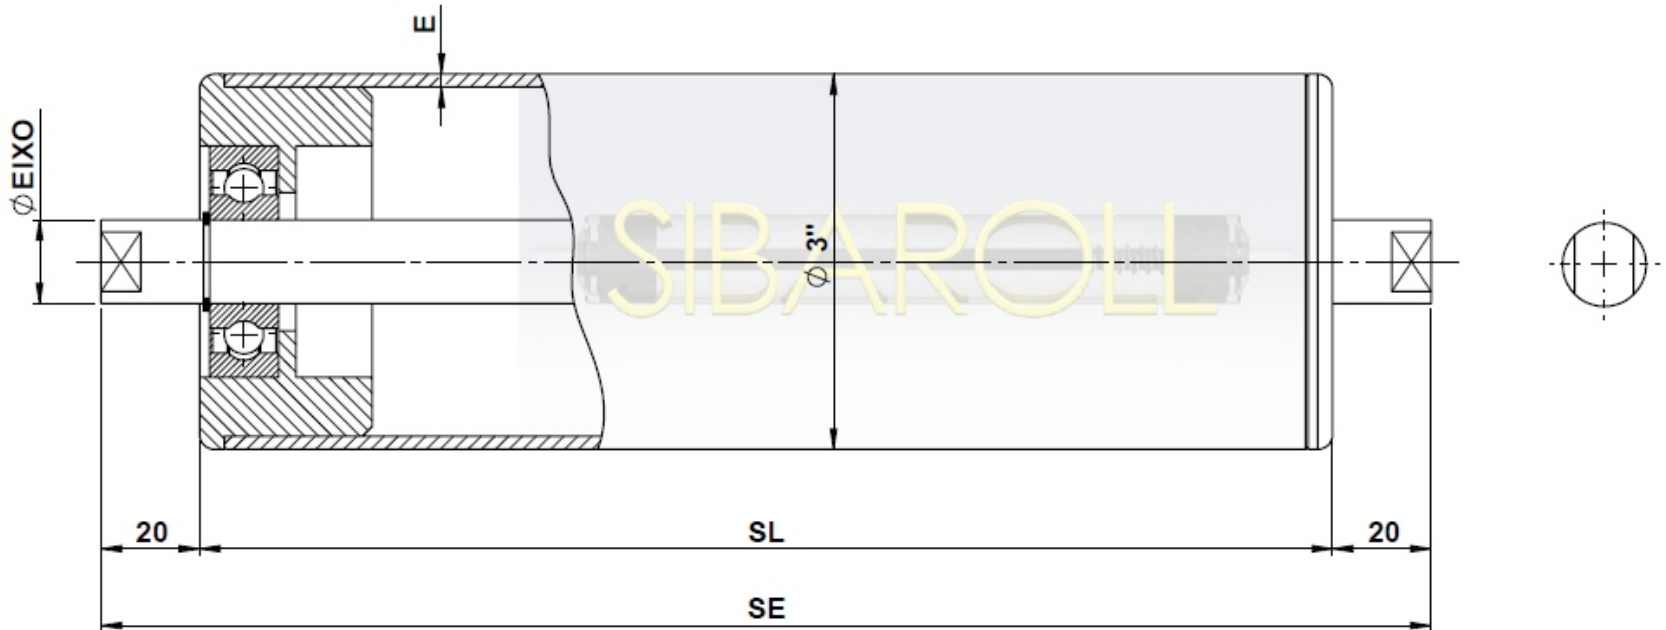

SIBAROLL

Qualidade, Precisão e Durabilidade.

Rua Maria Catarina Comino, 217
Jardim Três Marias - Taboão da Serra-SP
CEP 06790-150
www.sibaroll.com.br
sibaroll@sibaroll.com.br
+[55] 11 4701-5153

Série RS 300-20-17-15 Com Eixo Fresado

Mancais em Nylon.

Rolamentos: 6204zz, 6303zz ou 6202zz.

Tubo: Alúminio, Aço galvanizado ou Inox.

Eixo: Fresado

**Capacidade de carga
SL 500mm.**

EIXO ϕ 15mm	x	E 1,5mm	=150kg
EIXO ϕ 17mm	x	E 2,65mm	=200kg
EIXO ϕ 20mm	x	E 3mm	=250kg