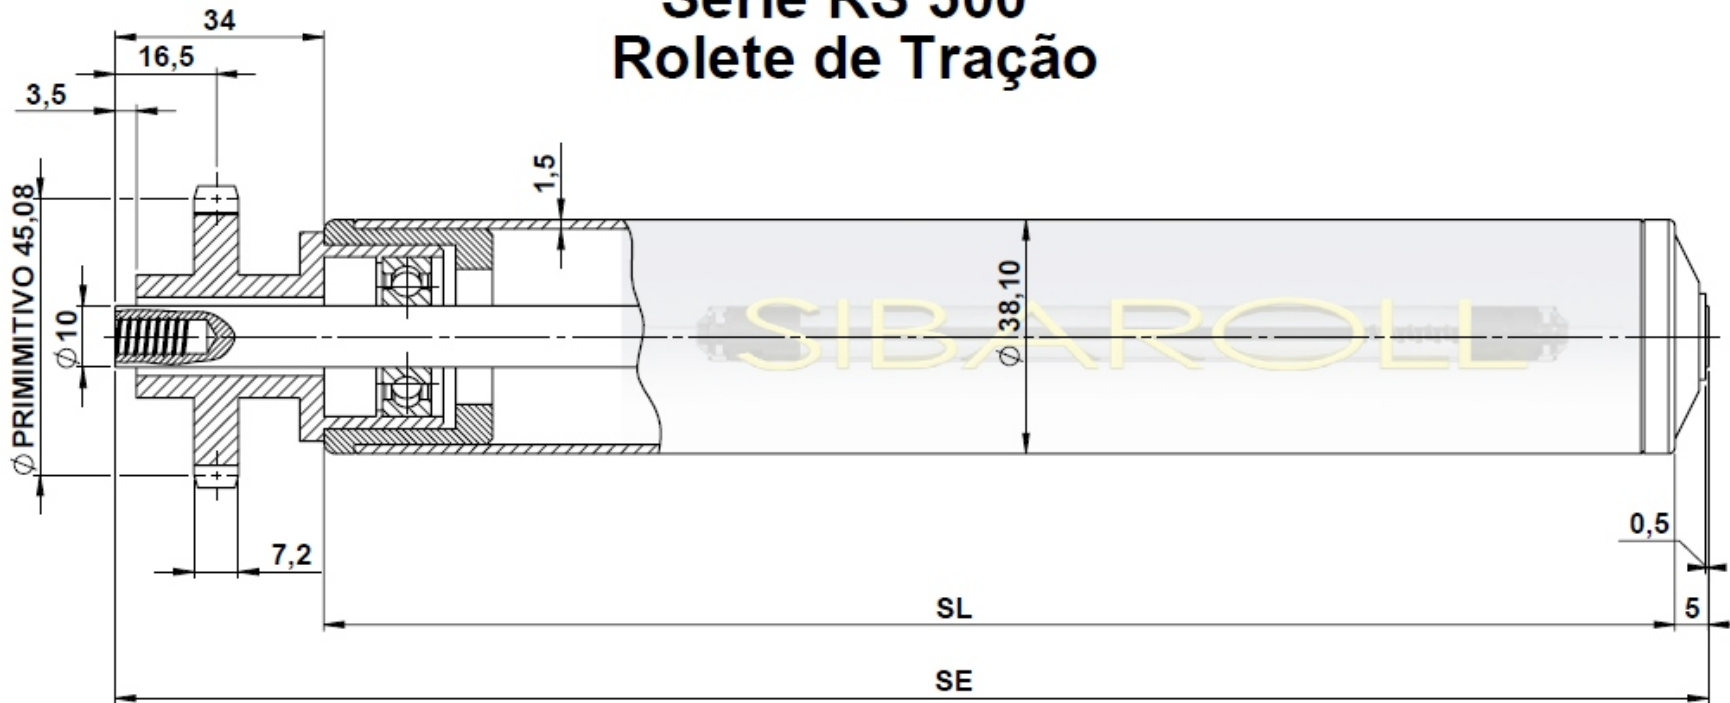

SIBAROLL

Qualidade, Precisão e Durabilidade.

Rua Maria Catarina Comino, 217
Jardim Três Marias - Taboão da Serra-SP
CEP 06790-150
www.sibaroll.com.br
sibaroll@sibaroll.com.br
+[55] 11 4701-5153

Série RS 500 Rolete de Tração

Tube: Aço galvanizado, Inox, Alumínio e PVC.

Engrenagem em Nylom passo de 1/2" com **Z=11**.

Mancais em Nylon.

Rolamento: 6000zz / 6002zz.

Eixo: Em Aço 1020 ou Inox
com rosca interna M6.

Capacidade de Carga
SL 500mm=35KG