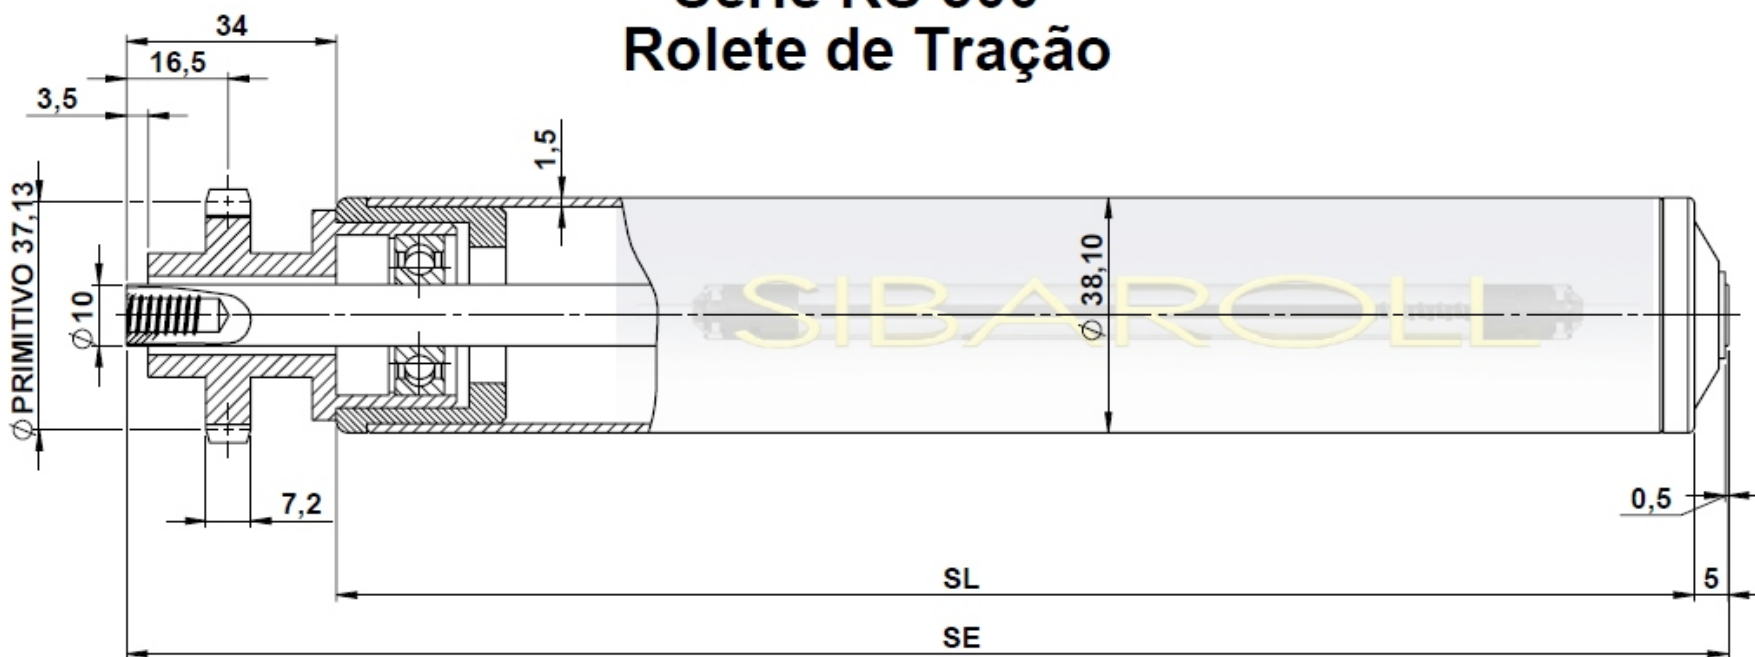

SIBAROLL

Qualidade, Precisão e Durabilidade.

Rua Maria Catarina Comino, 217
Jardim Três Marias - Taboão da Serra-SP
CEP 06790-150
www.sibaroll.com.br
sibaroll@sibaroll.com.br
+55) 11 4701-5153

Série RS 500 Rolete de Tração

Tubo: Aço galvanizado, Inox, Alumínio e PVC.

Engrenagem em Nylom passo de 1/2" com **Z=9**.

Mancais em Nylon.

Rolamento: 6000zz / 6002zz.

Eixo: Em Aço 1020 ou Inox
com rosca interna M6.

Capacidade de Carga
SL 500mm=35KG