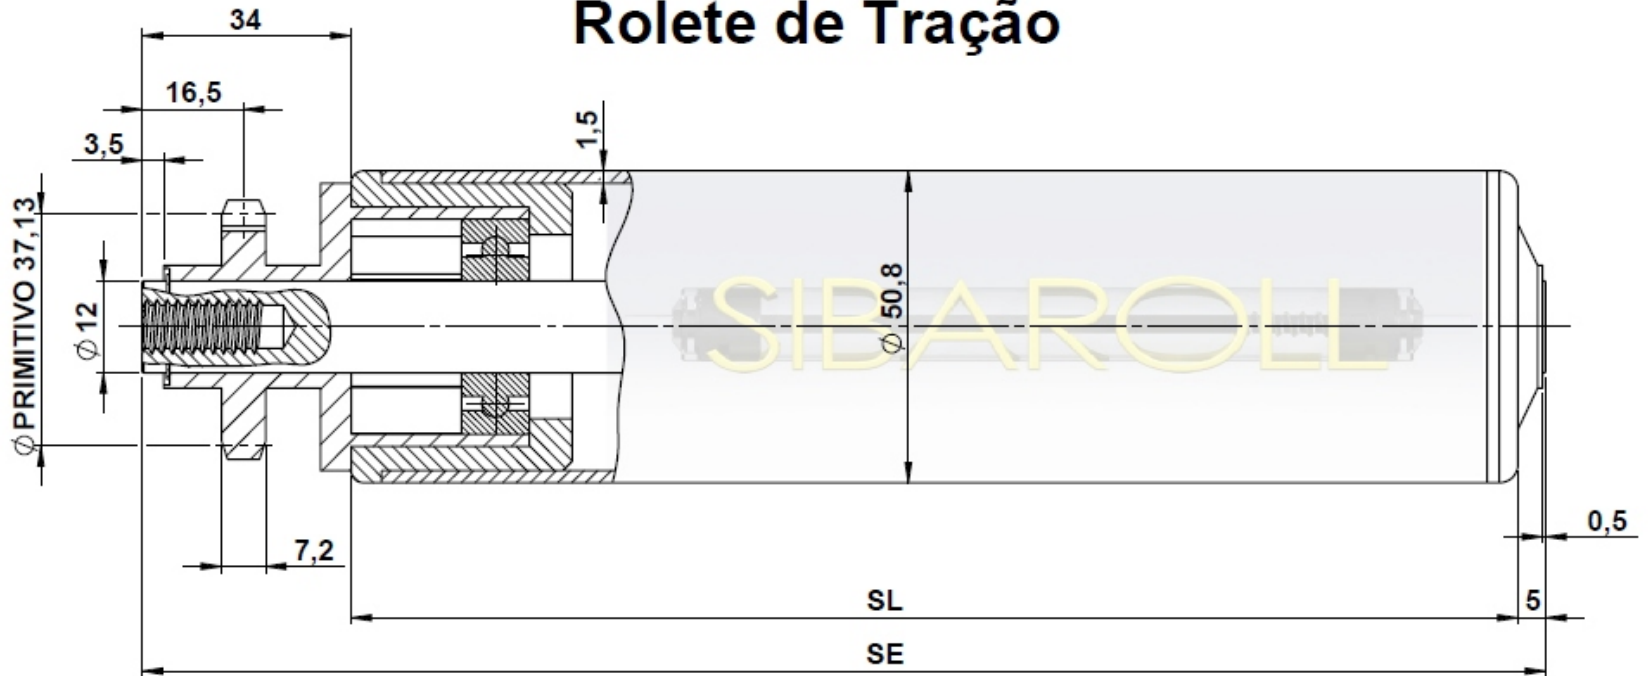

## Série RS 500 Rolete de Tração

**Tubo:** Aço galvanizado, Inox, Alumínio e PVC.

**Engrenagem** em Nylom passo de 1/2" com **Z=9**.

**Mancais** em Nylon.

**Rolamento:** 6202zz.

**Eixo:** Em Aço 1020 ou Inox  
com rosca interna M8 ou M10.

**Capacidade de Carga**  
SL 500mm=50KG