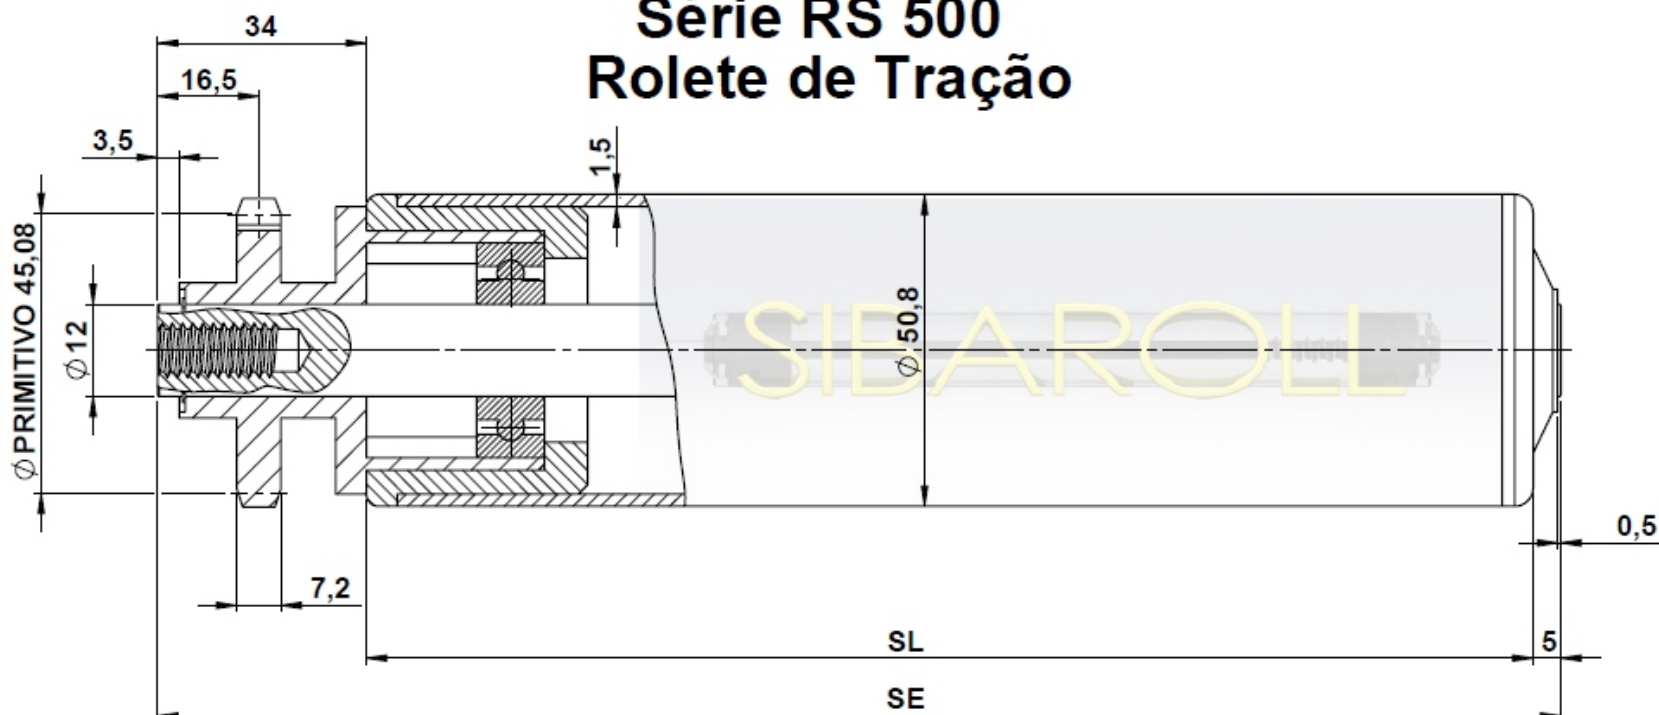

SIBAROLL

Qualidade, Precisão e Durabilidade.

Rua Maria Catarina Comino, 217
Jardim Três Marias - Taboão da Serra-SP
CEP 06790-150
www.sibaroll.com.br
sibaroll@sibaroll.com.br
+55) 11 4701-5153

Série RS 500 Rolete de Tração

Tubo: Aço galvanizado, Inox, Alumínio e PVC.

Engrenagem em Nylom passo de 1/2" com **Z=11**.

Mancais em Nylon.

Rolamento: 6202zz.

Eixo: Em Aço 1020 ou Inox
com rosca interna M8 ou M10.

Capacidade de Carga
SL 500mm=50KG