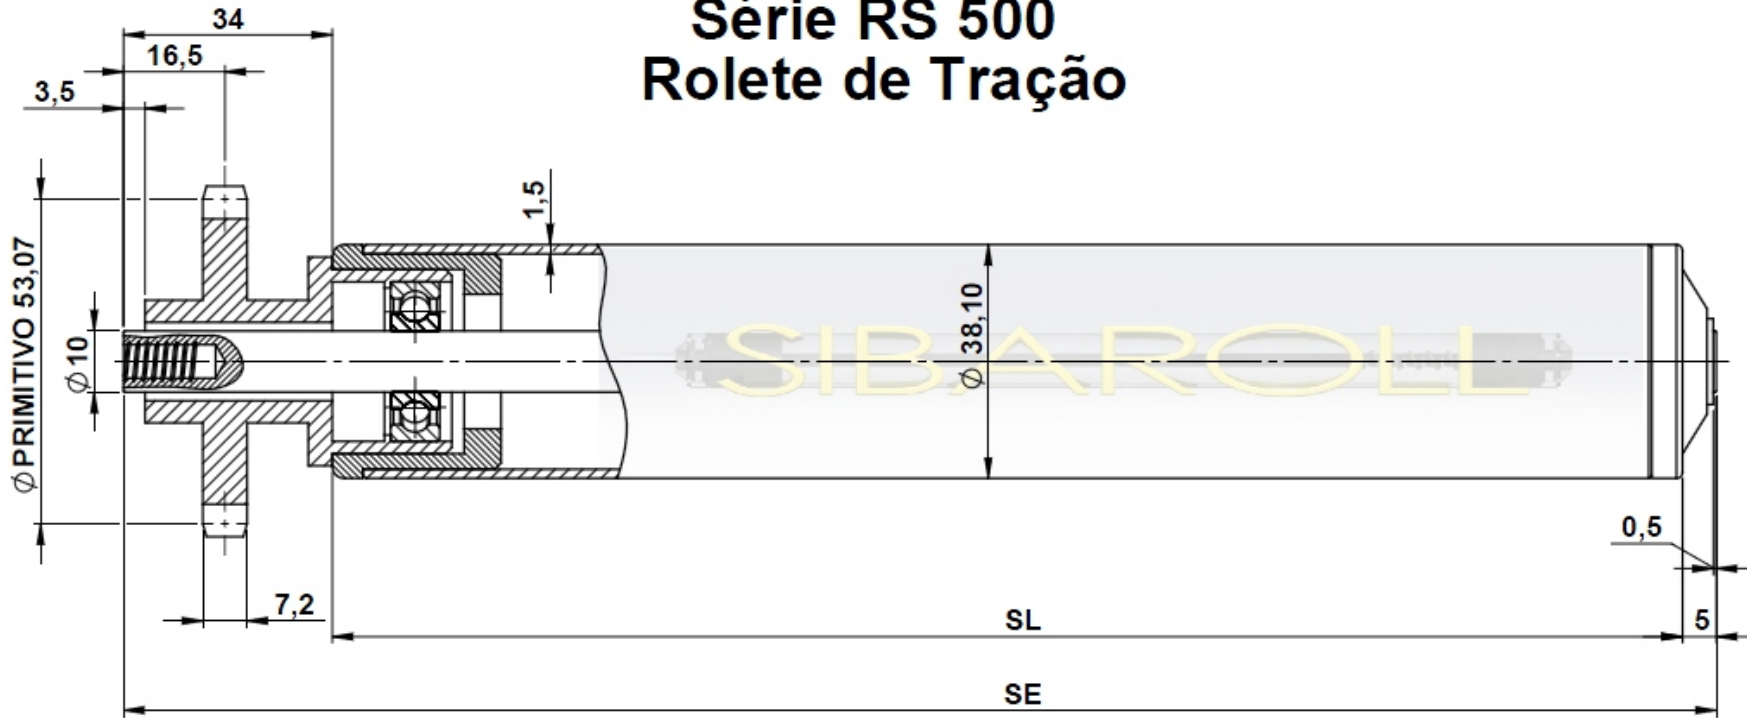

SIBAROLL

Qualidade, Precisão e Durabilidade.

Rua Maria Catarina Comino, 217
Jardim Três Marias - Taboão da Serra-SP
CEP 06790-150
www.sibaroll.com.br
sibaroll@sibaroll.com.br
+55) 11 4701-5153

Série RS 500 Rolete de Tração

Tubo: Aço galvanizado, Inox, Alumínio e PVC.

Engrenagem em Nylom passo de 1/2" com **Z=13**.

Mancais em Nylon.

Rolamento: 6000zz / 6002zz.

Eixo: Em Aço 1020 ou Inox
com rosca interna M6.

Capacidade de Carga
SL 500mm=35KG