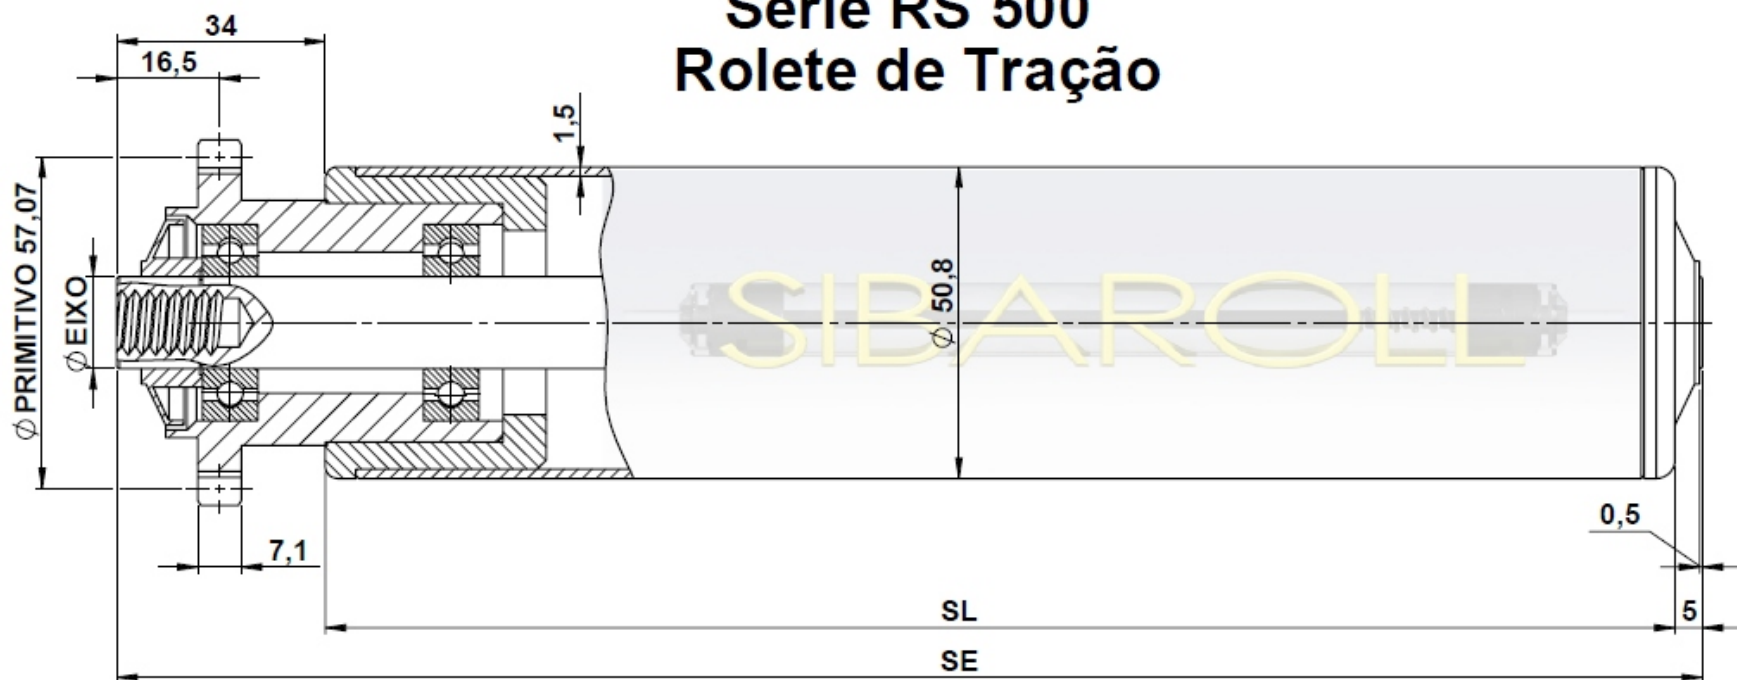

SIBAROLL

Qualidade, Precisão e Durabilidade.

Rua Maria Catarina Comino, 217
Jardim Três Marias - Taboão da Serra-SP
CEP 06790-150
www.sibaroll.com.br
sibaroll@sibaroll.com.br
+(55) 11 4701-5153

Série RS 500 Rolete de Tração

Tubo: Aço galvanizado, Inox, Alúminio e PVC.

Engrenagem Simplex em Nylom ou Aço
passo de 1/2" com **Z=14**.

Mancais em Nylon.

Rolamento: 6202zz.

Eixo: $\phi 12\text{mm}$ ou $\phi 15\text{mm}$ em Aço 1020 ou Inox
com rosca interna M8 ou M10.

Capacidade de Carga
SL 500mm=50KG