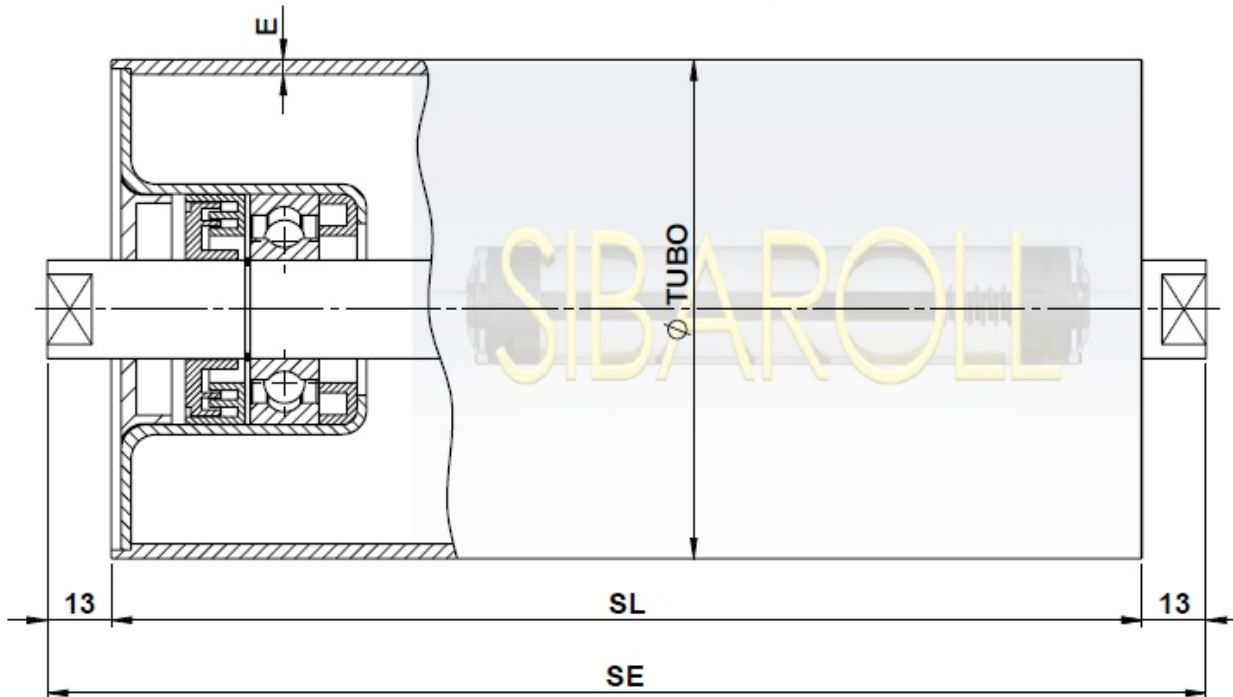

SIBAROLL

Qualidade, Precisão e Durabilidade.

Rua Maria Catarina Comino, 217
Jardim Três Marias - Taboão da Serra-SP
CEP 06790-150
www.sibaroll.com.br
sibaroll@sibaroll.com.br
+[55] 11 4701-5153

Série RS 900

Tubo: Alumínio, Aço galvanizado e Inox
nos Diâmetros de $\phi 60,3\text{mm}$ - $\phi 63,5\text{mm}$ -

$\phi 76,2\text{mm}$ - $\phi 88,9\text{mm}$ - $\phi 101,6\text{mm}$ e $\phi 127\text{mm}$

Mancais: Caneca Aço galvanizado.

Eixo: $\phi 17$, $\phi 20$ e $\phi 25$
com encaixe fresado.

Capacidade de Carga SL 500mm

$\text{E-2,65} = 300\text{kg}$

$\text{E-3,00} = 400\text{kg}$