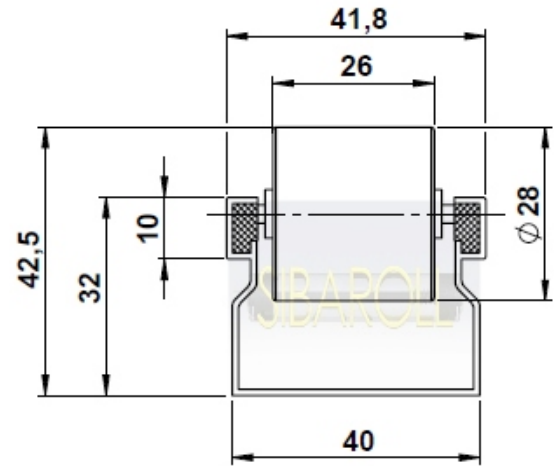

# TSLA

**Comprimento Máximo**  
**6000mm  $\pm$  5mm**

**Capacidade de Carga**  
**35kg/MT.**