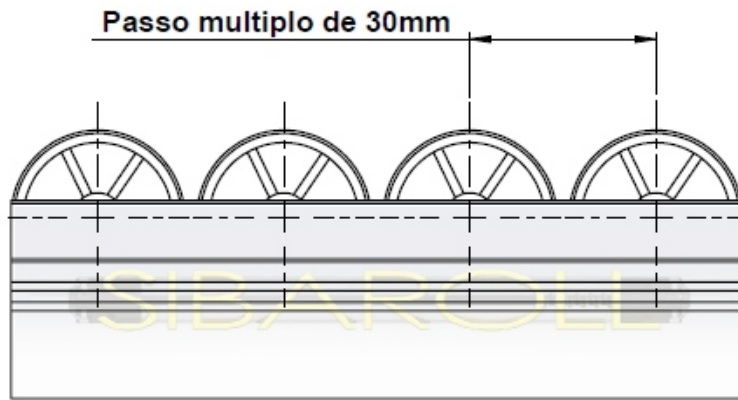

# TSLA

**Comprimento Máximo**  
**6000mm  $\pm$  5mm**

**Capacidade de Carga**  
**35kg/MT.**