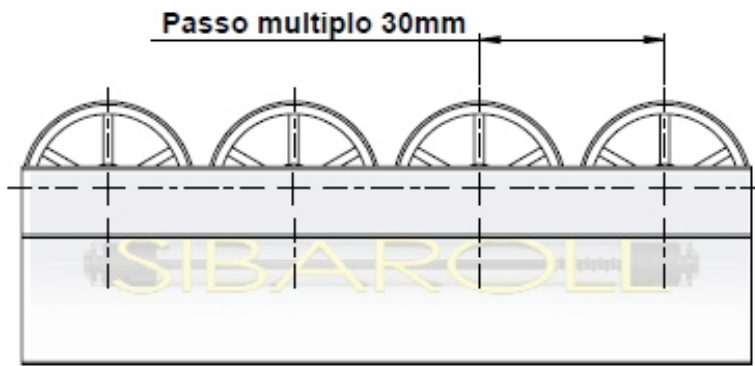

Qualidade, Precisão e Durabilidade.

Rua Maria Catarina Comino, 217
Jardim Três Marias - Taboão da Serra-SP
CEP 06790-150
www.sibaroll.com.br
sibaroll@sibaroll.com.br
+[55] 11 4701-5153

Trilho nº 6

TSPN

Comprimento Máximo
6000mm \pm 5mm

Capacidade de Carga
50kg/MT.