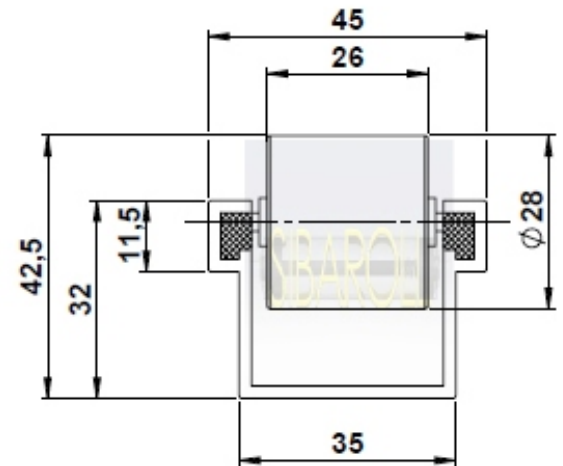

Qualidade, Precisão e Durabilidade.

Rua Maria Catarina Comino, 217
Jardim Três Marias - Taboão da Serra-SP
CEP 06790-150
www.sibaroll.com.br
sibaroll@sibaroll.com.br
+[55] 11 4701-5153

Trilho nº 6

TSPN

Comprimento Máximo
6000mm \pm 5mm

Capacidade de Carga
50kg/MT.